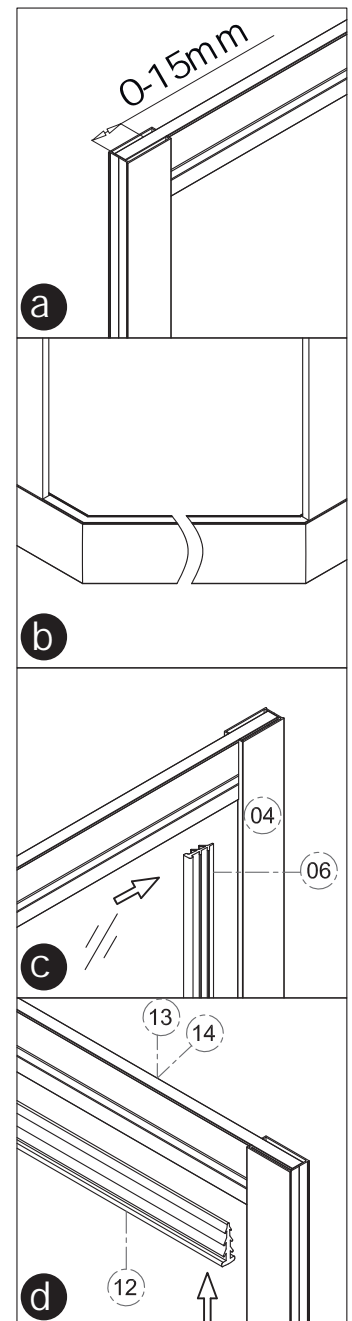

INSTALLATION MANUAL

Pentagonal shower cabin

Scala

s09806059G R
900x900 mm

s09806051G R
1000x1000 mm

Виробник залишає за собою право зміни технічних параметрів та зовнішніх характеристик товару, зазначених в даній інструкції, якщо ці зміни не впливають на функціонал.

Complete set /

01 X1	02 X1	03 X1	04 X2	05 X6	06 X2	07 X1
08 X1	09 X1	10 X1	11 X1	12 X4	13 X1	14 X1
15 X4	16 X2	17 X2	18 X1	19 X1		

	15  x2	14  x1	01  x1	03  x1
--	---	--	---	---

	02  x1	08  x1	09  x1	11  x1	18  x1	19  x1
---	---	---	---	---	--	---