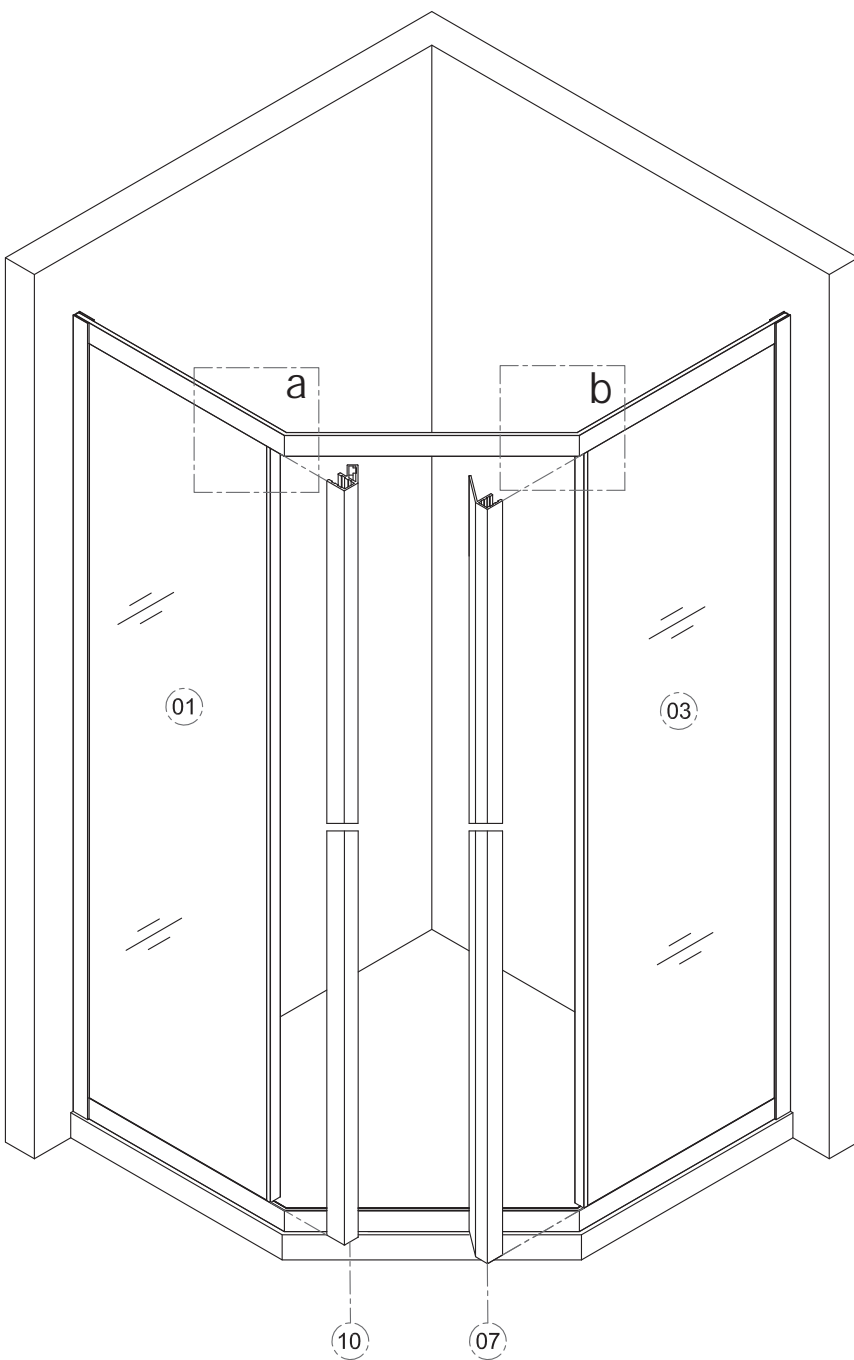

INSTALLATION MANUAL

Pentagonal shower cabin

Scala

s09806059G R
900x900 mm

s09806051G R
1000x1000 mm

Виробник залишає за собою право зміни технічних параметрів та зовнішніх характеристик товару, зазначених в даній інструкції, якщо ці зміни не впливають на функціонал.

Complete set /

01 X1	02 X1	03 X1	04 X2	05 X6	06 X2	07 X1
08 X1	09 X1	10 X1	11 X1	12 X4	13 X1	14 X1
15 X4	16 X2	17 X2	18 X1	19 X1		

	15  x2	14  x1	01  x1	03  x1
--	---	--	---	---

	02  x1	08  x1	09  x1	11  x1	18  x1	19  x1
---	---	---	---	---	--	---