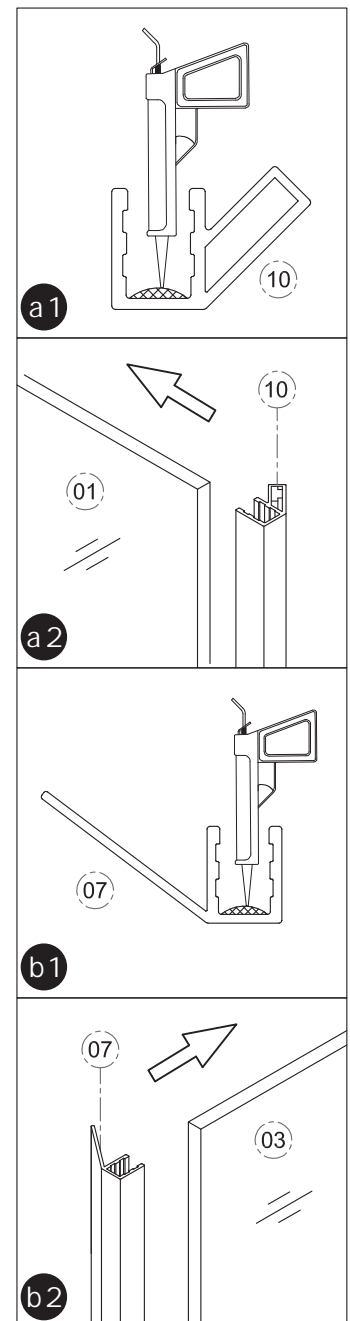

INSTALLATION MANUAL

Pentagonal shower cabin

Scala

s09806059G R
900x900 mm

s09806051G R
1000x1000 mm

Виробник залишає за собою право зміни технічних параметрів та зовнішніх характеристик товару, зазначених в даній інструкції, якщо ці зміни не впливають на функціонал.

Complete set /

01 X1	02 X1	03 X1	04 X2	05 X6	06 X2	07 X1
08 X1	09 X1	10 X1	11 X1	12 X4	13 X1	14 X1
15 X4	16 X2	17 X2	18 X1	19 X1		

	15  x2	14  x1	01  x1	03  x1
--	---	--	---	---

	02  x1	08  x1	09  x1	11  x1	18  x1	19  x1
---	---	---	---	---	--	---

Silicone application /

/

24 hours
24
24