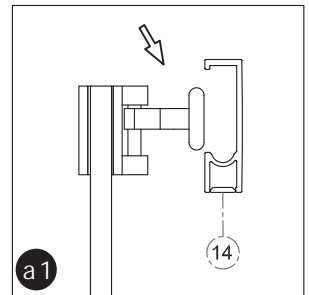

INSTALLATION MANUAL

Pentagonal shower cabin

Scala

s09806059G R
900x900 mm

s09806051G R
1000x1000 mm

Виробник залишає за собою право зміни технічних параметрів та зовнішніх характеристик товару, зазначених в даній інструкції, якщо ці зміни не впливають на функціонал.

Complete set /

01 X1	02 X1	03 X1	04 X2	05 X6	06 X2	07 X1
08 X1	09 X1	10 X1	11 X1	12 X4	13 X1	14 X1
15 X4	16 X2	17 X2	18 X1	19 X1		

	15  x2	14  x1	01  x1	03  x1
--	---	--	---	---

	02  x1	08  x1	09  x1	11  x1	18  x1	19  x1
---	---	---	---	---	--	---