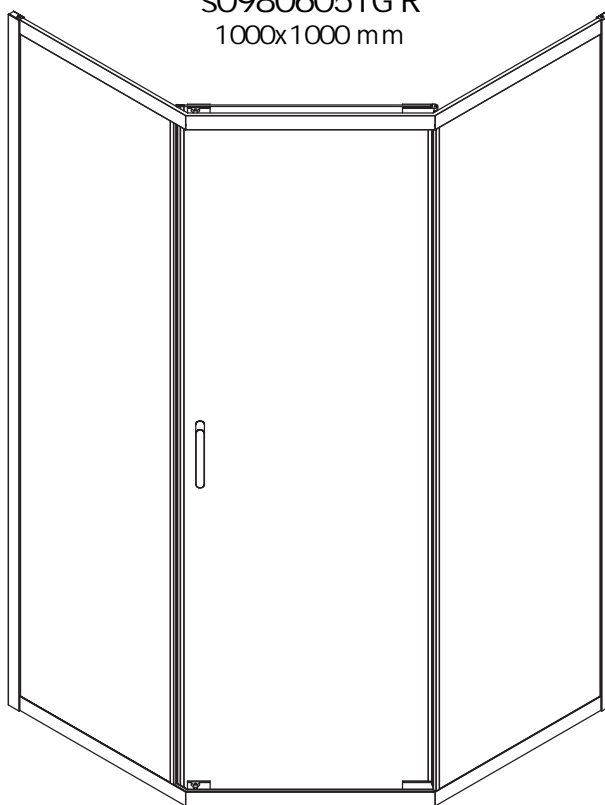

INSTALLATION MANUAL

Pentagonal shower cabin

Scala

s09806059G R
900x900 mm

s09806051G R
1000x1000 mm

Виробник залишає за собою право зміни технічних параметрів та зовнішніх характеристик товару, зазначених в даній інструкції, якщо ці зміни не впливають на функціонал.

Complete set /

01 X1	02 X1	03 X1	04 X2	05 X6	06 X2	07 X1
08 X1	09 X1	10 X1	11 X1	12 X4	13 X1	14 X1
15 X4	16 X2	17 X2	18 X1	19 X1		

	15  x2	14  x1	01  x1	03  x1
--	---	--	---	---

	02  x1	08  x1	09  x1	11  x1	18  x1	19  x1
---	---	---	---	---	--	---