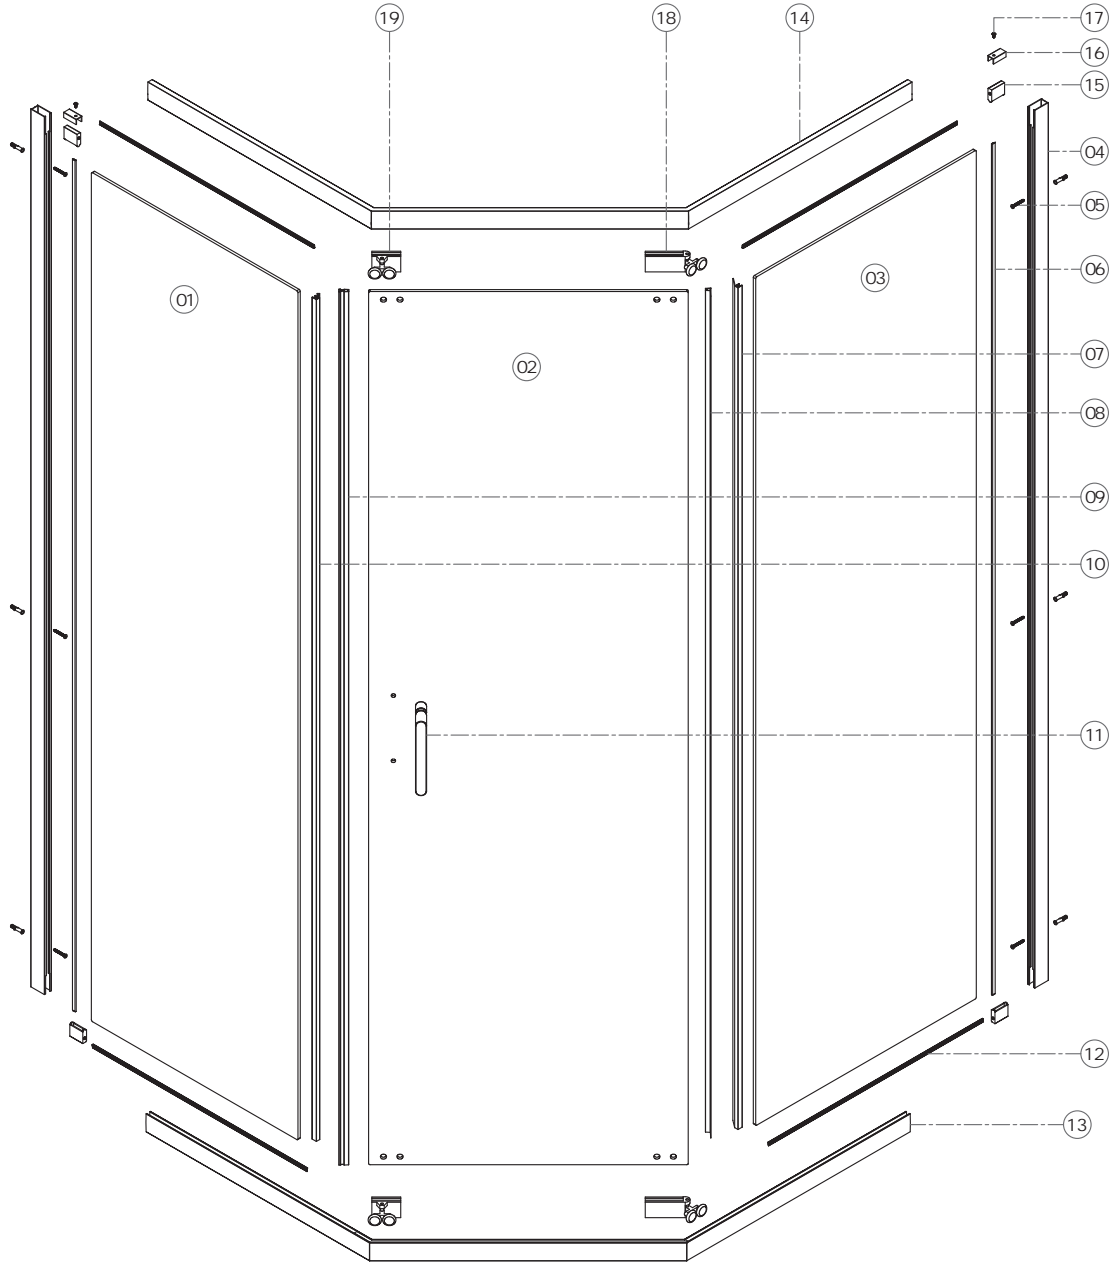

INSTALLATION MANUAL

Pentagonal shower cabin

Scala

s09806059G R
900x900 mm

s09806051G R
1000x1000 mm

Виробник залишає за собою право зміни технічних параметрів та зовнішніх характеристик товару, зазначених в даній інструкції, якщо ці зміни не впливають на функціонал.

Complete set /

01 X1	02 X1	03 X1	04 X2	05 X6	06 X2	07 X1
08 X1	09 X1	10 X1	11 X1	12 X4	13 X1	14 X1
15 X4	16 X2	17 X2	18 X1	19 X1		

	15  x2	14  x1	01  x1	03  x1
--	---	--	---	---

	02  x1	08  x1	09  x1	11  x1	18  x1	19  x1
---	---	---	---	---	--	---