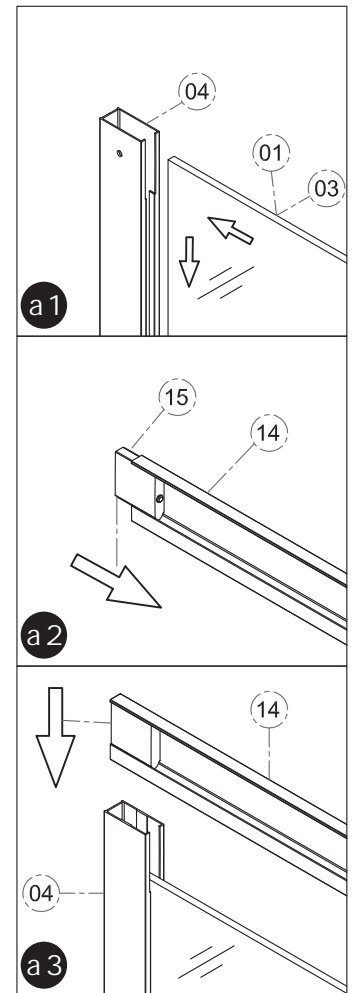

INSTALLATION MANUAL

Pentagonal shower cabin

Scala

s09806059G R
900x900 mm

s09806051G R
1000x1000 mm

Виробник залишає за собою право зміни технічних параметрів та зовнішніх характеристик товару, зазначених в даній інструкції, якщо ці зміни не впливають на функціонал.

Complete set /

01 X1	02 X1	03 X1	04 X2	05 X6	06 X2	07 X1
08 X1	09 X1	10 X1	11 X1	12 X4	13 X1	14 X1
15 X4	16 X2	17 X2	18 X1	19 X1		

	15  x2	14  x1	01  x1	03  x1
--	---	--	---	---

	02  x1	08  x1	09  x1	11  x1	18  x1	19  x1
---	---	---	---	---	--	---