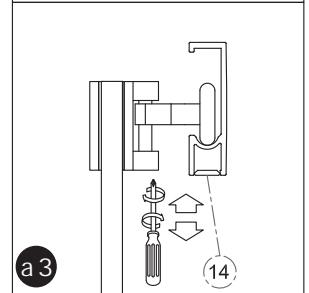

INSTALLATION MANUAL

Pentagonal shower cabin

Scala

s09806059G R
900x900 mm

s09806051G R
1000x1000 mm

Виробник залишає за собою право зміни технічних параметрів та зовнішніх характеристик товару, зазначених в даній інструкції, якщо ці зміни не впливають на функціонал.

Complete set /

01 X1	02 X1	03 X1	04 X2	05 X6	06 X2	07 X1
08 X1	09 X1	10 X1	11 X1	12 X4	13 X1	14 X1
15 X4	16 X2	17 X2	18 X1	19 X1		

	15  x2	14  x1	01  x1	03  x1
--	---	--	---	---

	02  x1	08  x1	09  x1	11  x1	18  x1	19  x1
---	---	---	---	---	--	---