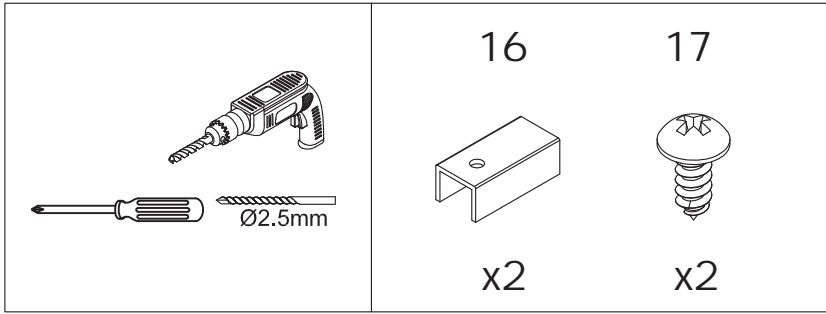

INSTALLATION MANUAL

Pentagonal shower cabin

Scala

s09806059G R
900x900 mm

s09806051G R
1000x1000 mm

Виробник залишає за собою право зміни технічних параметрів та зовнішніх характеристик товару, зазначених в даній інструкції, якщо ці зміни не впливають на функціонал.

Complete set /

01 X1	02 X1	03 X1	04 X2	05 X6	06 X2	07 X1
08 X1	09 X1	10 X1	11 X1	12 X4	13 X1	14 X1
15 X4	16 X2	17 X2	18 X1	19 X1		

	15  x2	14  x1	01  x1	03  x1
--	---	--	---	---

	02  x1	08  x1	09  x1	11  x1	18  x1	19  x1
---	---	---	---	---	--	---

Silicone application /

/

24 hours
24
24