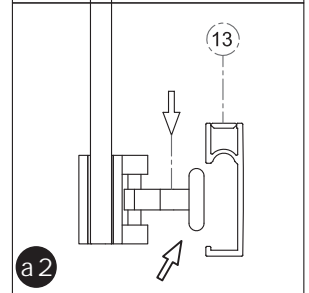

INSTALLATION MANUAL

Pentagonal shower cabin

Scala

s09806059G R
900x900 mm

s09806051G R
1000x1000 mm

Виробник залишає за собою право зміни технічних параметрів та зовнішніх характеристик товару, зазначених в даній інструкції, якщо ці зміни не впливають на функціонал.

Complete set /

01 X1	02 X1	03 X1	04 X2	05 X6	06 X2	07 X1
08 X1	09 X1	10 X1	11 X1	12 X4	13 X1	14 X1
15 X4	16 X2	17 X2	18 X1	19 X1		

	15  x2	14  x1	01  x1	03  x1
--	---	--	---	---

	02  x1	08  x1	09  x1	11  x1	18  x1	19  x1
---	---	---	---	---	--	---