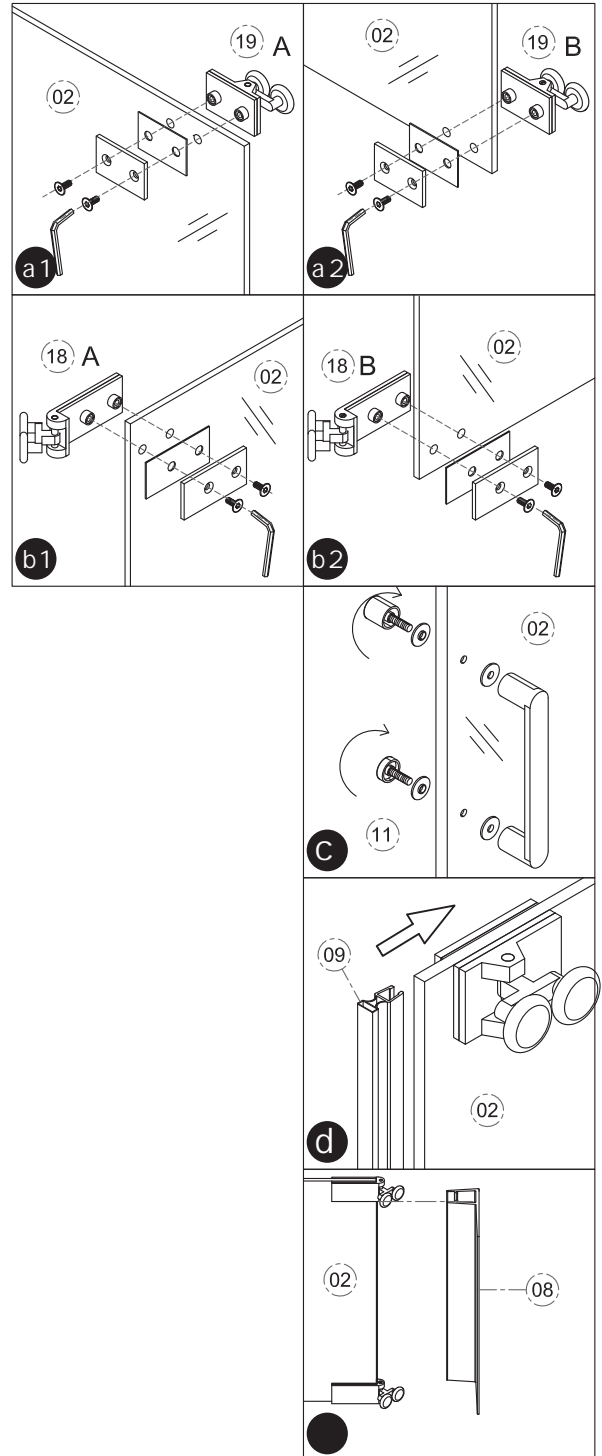

INSTALLATION MANUAL

Pentagonal shower cabin

Scala

s09806059G R
900x900 mm

s09806051G R
1000x1000 mm

Виробник залишає за собою право зміни технічних параметрів та зовнішніх характеристик товару, зазначених в даній інструкції, якщо ці зміни не впливають на функціонал.

Complete set /

01 X1	02 X1	03 X1	04 X2	05 X6	06 X2	07 X1
08 X1	09 X1	10 X1	11 X1	12 X4	13 X1	14 X1
15 X4	16 X2	17 X2	18 X1	19 X1		

	15  x2	14  x1	01  x1	03  x1
--	---	--	---	---

	02  x1	08  x1	09  x1	11  x1	18  x1	19  x1
---	---	---	---	---	--	---