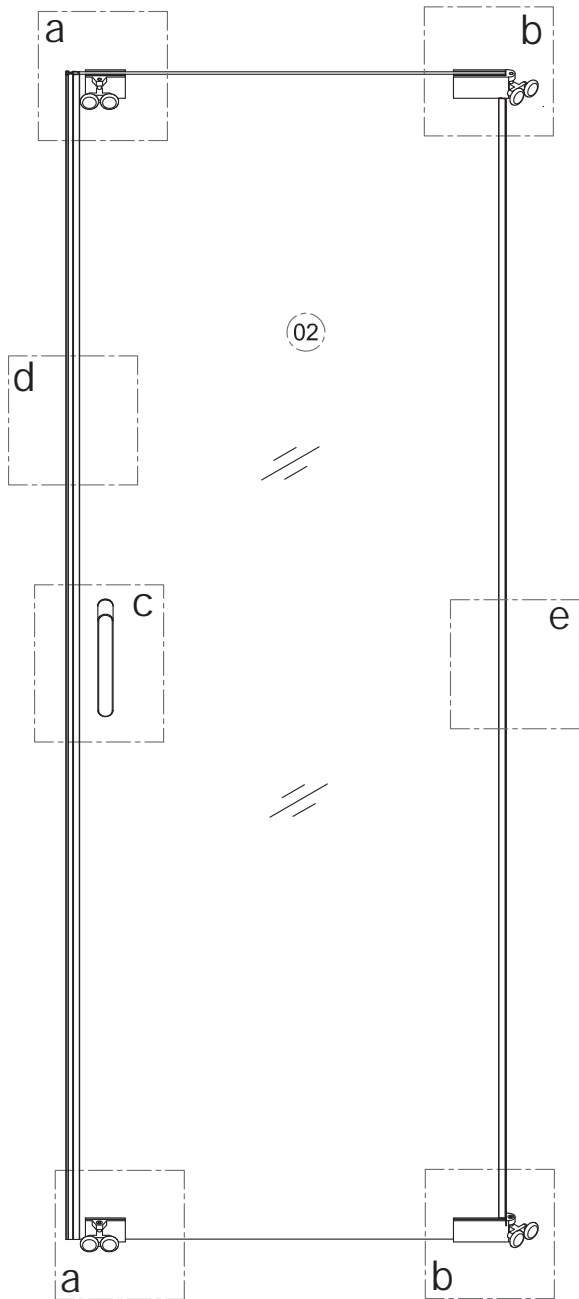

INSTALLATION MANUAL

Pentagonal shower cabin

Scala

s09806059G R
900x900 mm

s09806051G R
1000x1000 mm

Виробник залишає за собою право зміни технічних параметрів та зовнішніх характеристик товару, зазначених в даній інструкції, якщо ці зміни не впливають на функціонал.

Complete set /

01 X1	02 X1	03 X1	04 X2	05 X6	06 X2	07 X1
08 X1	09 X1	10 X1	11 X1	12 X4	13 X1	14 X1
15 X4	16 X2	17 X2	18 X1	19 X1		

	15  x2	14  x1	01  x1	03  x1
--	---	--	---	---

	02  x1	08  x1	09  x1	11  x1	18  x1	19  x1
---	---	---	---	---	--	---