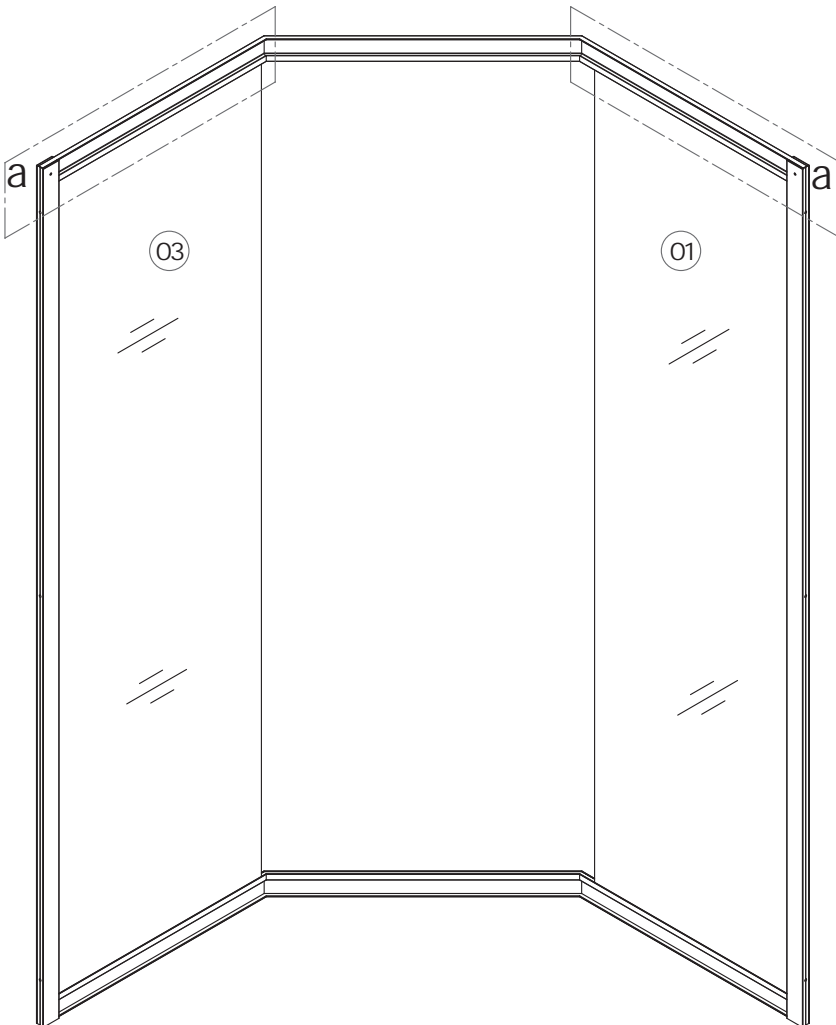

INSTALLATION MANUAL

Pentagonal shower cabin

Scala

s09806059G R
900x900 mm

s09806051G R
1000x1000 mm

Виробник залишає за собою право зміни технічних параметрів та зовнішніх характеристик товару, зазначених в даній інструкції, якщо ці зміни не впливають на функціонал.

Complete set /

01 X1	02 X1	03 X1	04 X2	05 X6	06 X2	07 X1
08 X1	09 X1	10 X1	11 X1	12 X4	13 X1	14 X1
15 X4	16 X2	17 X2	18 X1	19 X1		

	15  x2	14  x1	01  x1	03  x1
--	---	--	---	---

	02  x1	08  x1	09  x1	11  x1	18  x1	19  x1
---	---	---	---	---	--	---