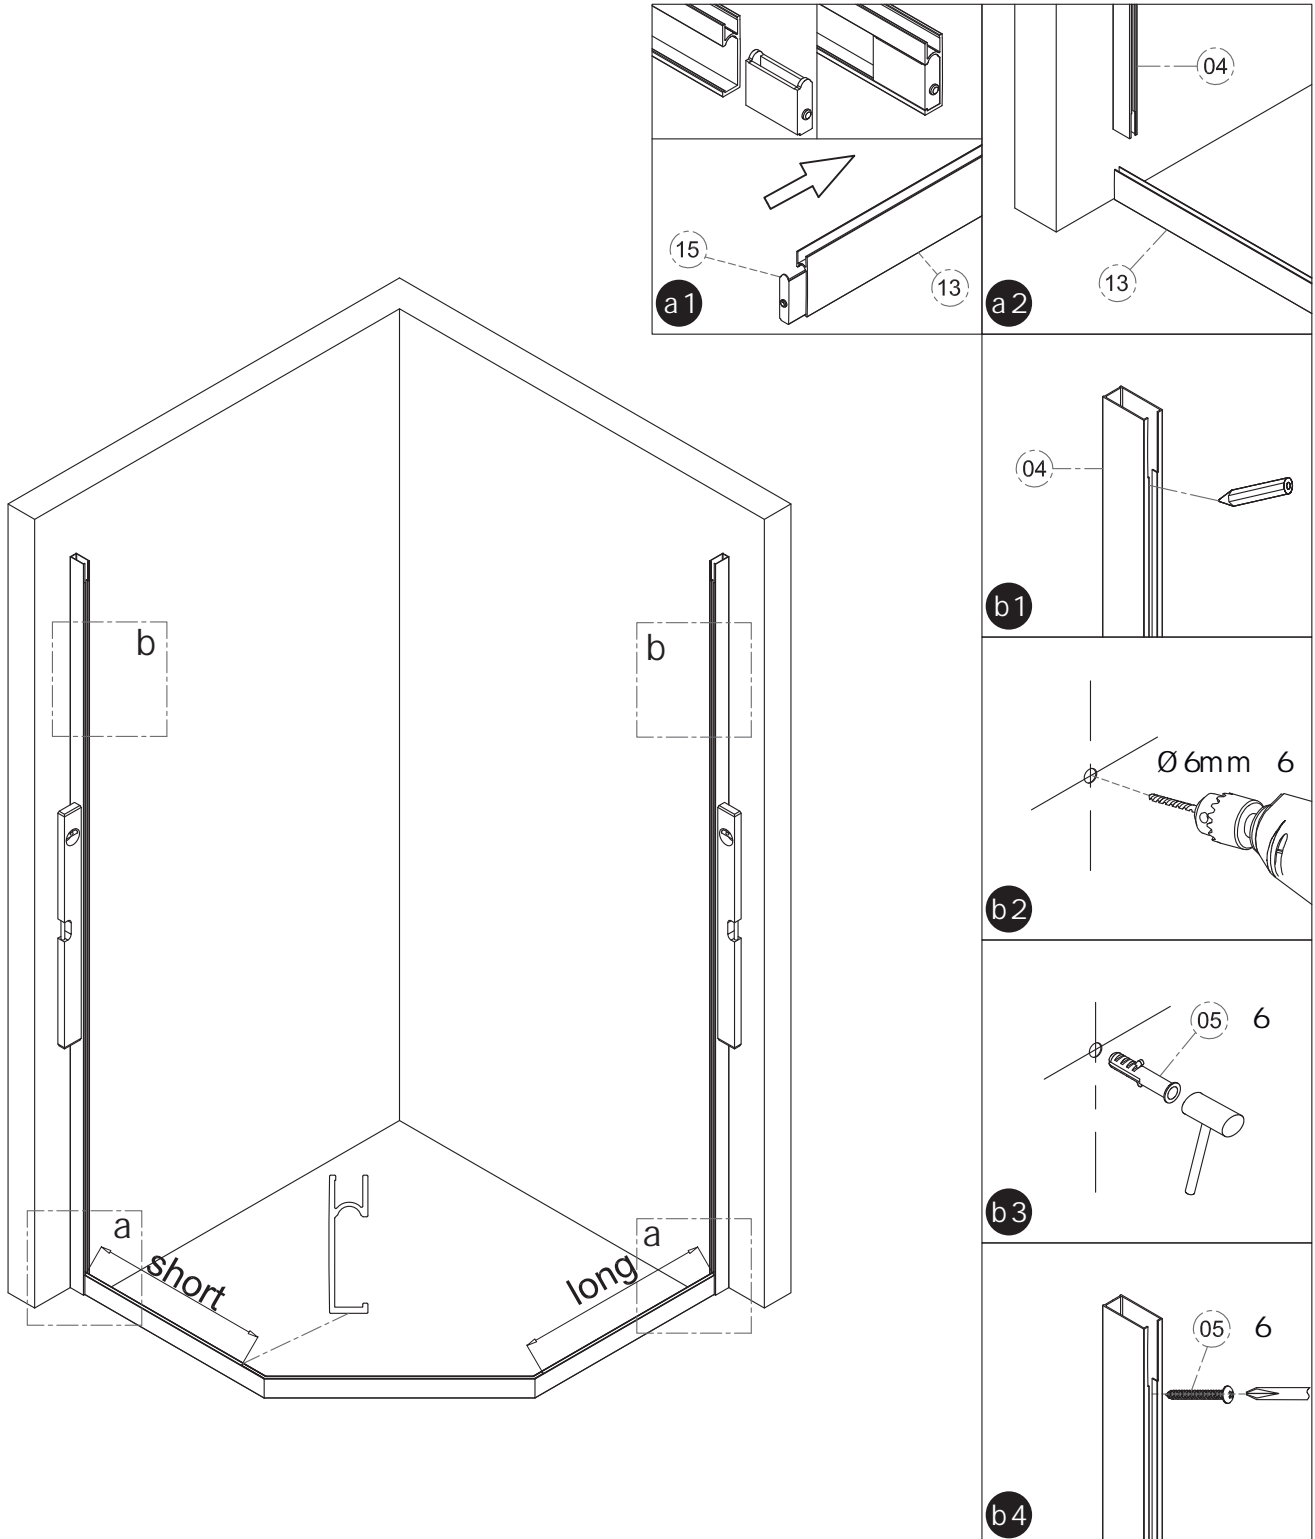

INSTALLATION MANUAL

Pentagonal shower cabin

Scala

s09806059G R
900x900 mm

s09806051G R
1000x1000 mm

Виробник залишає за собою право зміни технічних параметрів та зовнішніх характеристик товару, зазначених в даній інструкції, якщо ці зміни не впливають на функціонал.

Complete set /

01 X1	02 X1	03 X1	04 X2	05 X6	06 X2	07 X1
08 X1	09 X1	10 X1	11 X1	12 X4	13 X1	14 X1
15 X4	16 X2	17 X2	18 X1	19 X1		

	15  x2	14  x1	01  x1	03  x1
--	---	--	---	---

	02  x1	08  x1	09  x1	11  x1	18  x1	19  x1
---	---	---	---	---	--	---