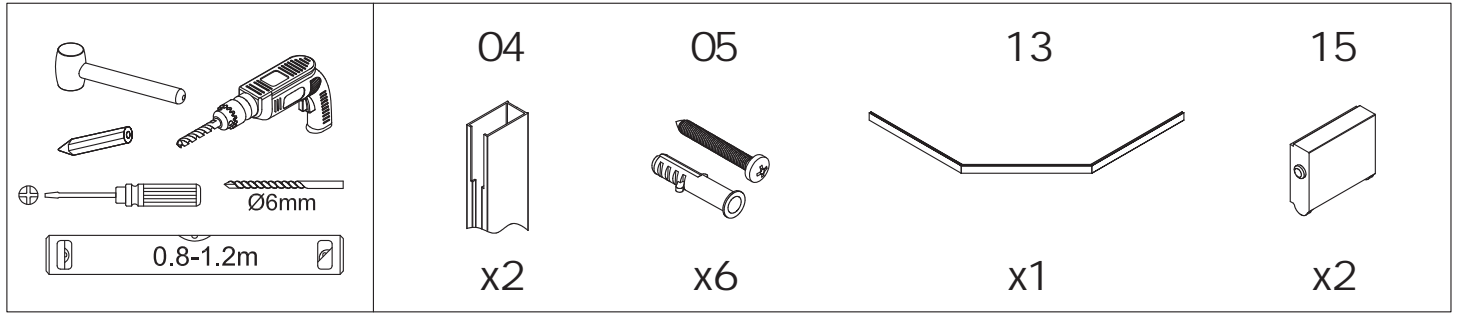

INSTALLATION MANUAL

Pentagonal shower cabin

Scala

s09806059G R
900x900 mm

s09806051G R
1000x1000 mm

Виробник залишає за собою право зміни технічних параметрів та зовнішніх характеристик товару, зазначених в даній інструкції, якщо ці зміни не впливають на функціонал.

Complete set /

01 X1	02 X1	03 X1	04 X2	05 X6	06 X2	07 X1
08 X1	09 X1	10 X1	11 X1	12 X4	13 X1	14 X1
15 X4	16 X2	17 X2	18 X1	19 X1		

	15  x2	14  x1	01  x1	03  x1
--	---	--	---	---

	02  x1	08  x1	09  x1	11  x1	18  x1	19  x1
---	---	---	---	---	--	---