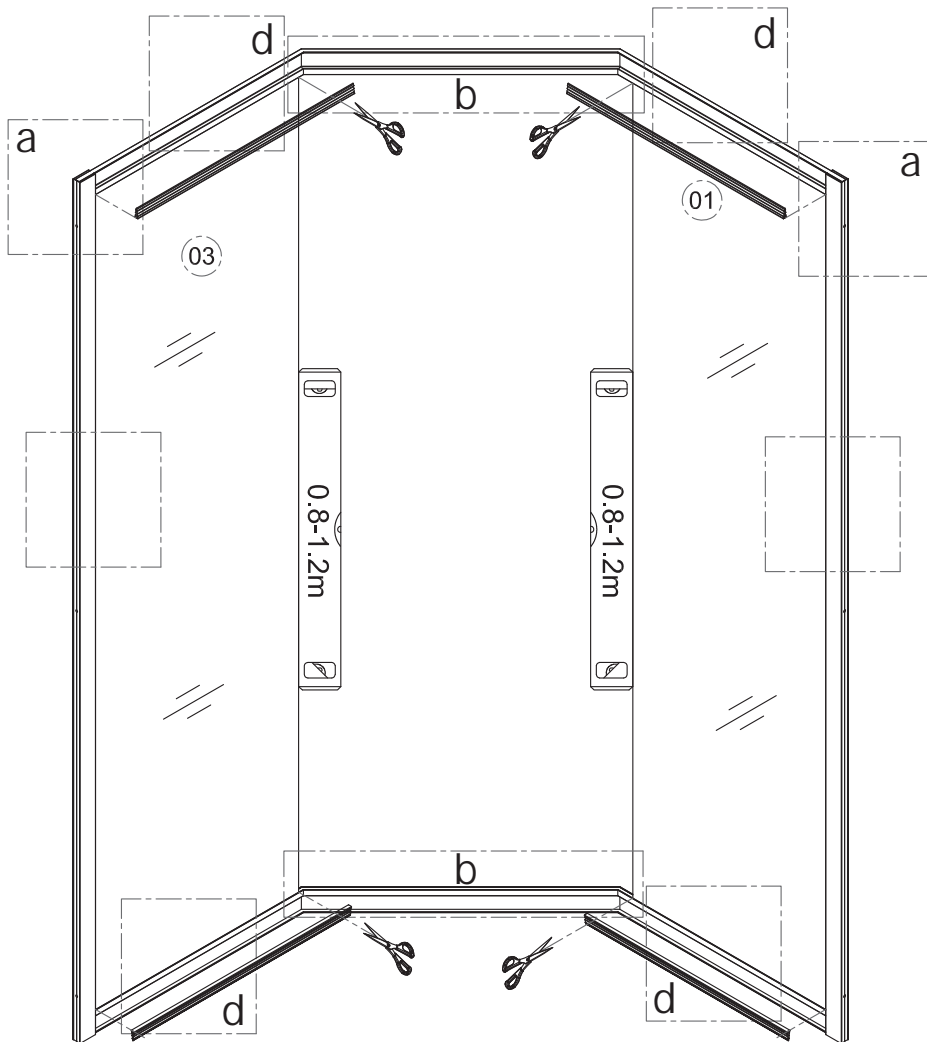

INSTALLATION MANUAL

Pentagonal shower cabin

Scala

s09806059G R
900x900 mm

s09806051G R
1000x1000 mm

Виробник залишає за собою право зміни технічних параметрів та зовнішніх характеристик товару, зазначених в даній інструкції, якщо ці зміни не впливають на функціонал.

Complete set /

01 X1	02 X1	03 X1	04 X2	05 X6	06 X2	07 X1
08 X1	09 X1	10 X1	11 X1	12 X4	13 X1	14 X1
15 X4	16 X2	17 X2	18 X1	19 X1		

	15  x2	14  x1	01  x1	03  x1
--	---	--	---	---

	02  x1	08  x1	09  x1	11  x1	18  x1	19  x1
---	---	---	---	---	--	---