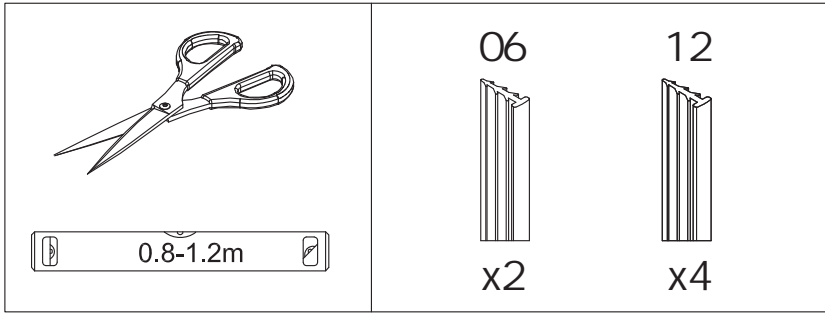

INSTALLATION MANUAL

Pentagonal shower cabin

Scala

s09806059G R
900x900 mm

s09806051G R
1000x1000 mm

Виробник залишає за собою право зміни технічних параметрів та зовнішніх характеристик товару, зазначених в даній інструкції, якщо ці зміни не впливають на функціонал.

Complete set /

01 X1	02 X1	03 X1	04 X2	05 X6	06 X2	07 X1
08 X1	09 X1	10 X1	11 X1	12 X4	13 X1	14 X1
15 X4	16 X2	17 X2	18 X1	19 X1		

	15  x2	14  x1	01  x1	03  x1
--	---	--	---	---

	02  x1	08  x1	09  x1	11  x1	18  x1	19  x1
---	---	---	---	---	--	---