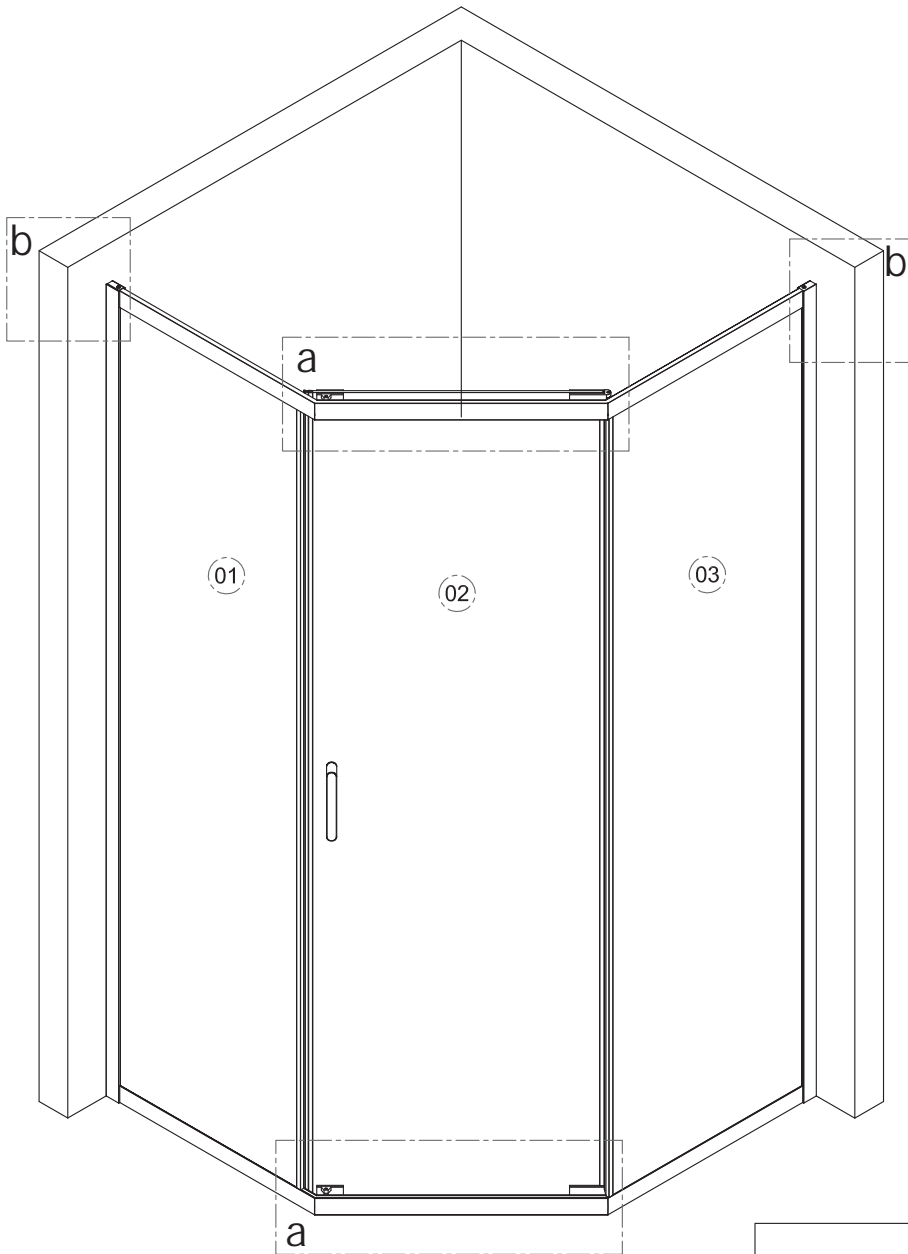

INSTALLATION MANUAL

Pentagonal shower cabin

Scala

s09806059G R
900x900 mm

s09806051G R
1000x1000 mm

Виробник залишає за собою право зміни технічних параметрів та зовнішніх характеристик товару, зазначених в даній інструкції, якщо ці зміни не впливають на функціонал.

Complete set /

01 X1	02 X1	03 X1	04 X2	05 X6	06 X2	07 X1
08 X1	09 X1	10 X1	11 X1	12 X4	13 X1	14 X1
15 X4	16 X2	17 X2	18 X1	19 X1		

	15  x2	14  x1	01  x1	03  x1
--	---	--	---	---

	02  x1	08  x1	09  x1	11  x1	18  x1	19  x1
---	---	---	---	---	--	---