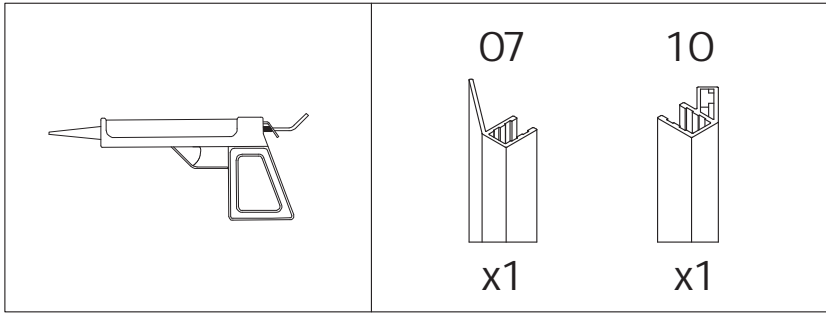

INSTALLATION MANUAL

Pentagonal shower cabin

Scala

s09806059G R
900x900 mm

s09806051G R
1000x1000 mm

Виробник залишає за собою право зміни технічних параметрів та зовнішніх характеристик товару, зазначених в даній інструкції, якщо ці зміни не впливають на функціонал.

Complete set /

01 X1	02 X1	03 X1	04 X2	05 X6	06 X2	07 X1
08 X1	09 X1	10 X1	11 X1	12 X4	13 X1	14 X1
15 X4	16 X2	17 X2	18 X1	19 X1		

	15  x2	14  x1	01  x1	03  x1
--	---	--	---	---

	02  x1	08  x1	09  x1	11  x1	18  x1	19  x1
---	---	---	---	---	--	---