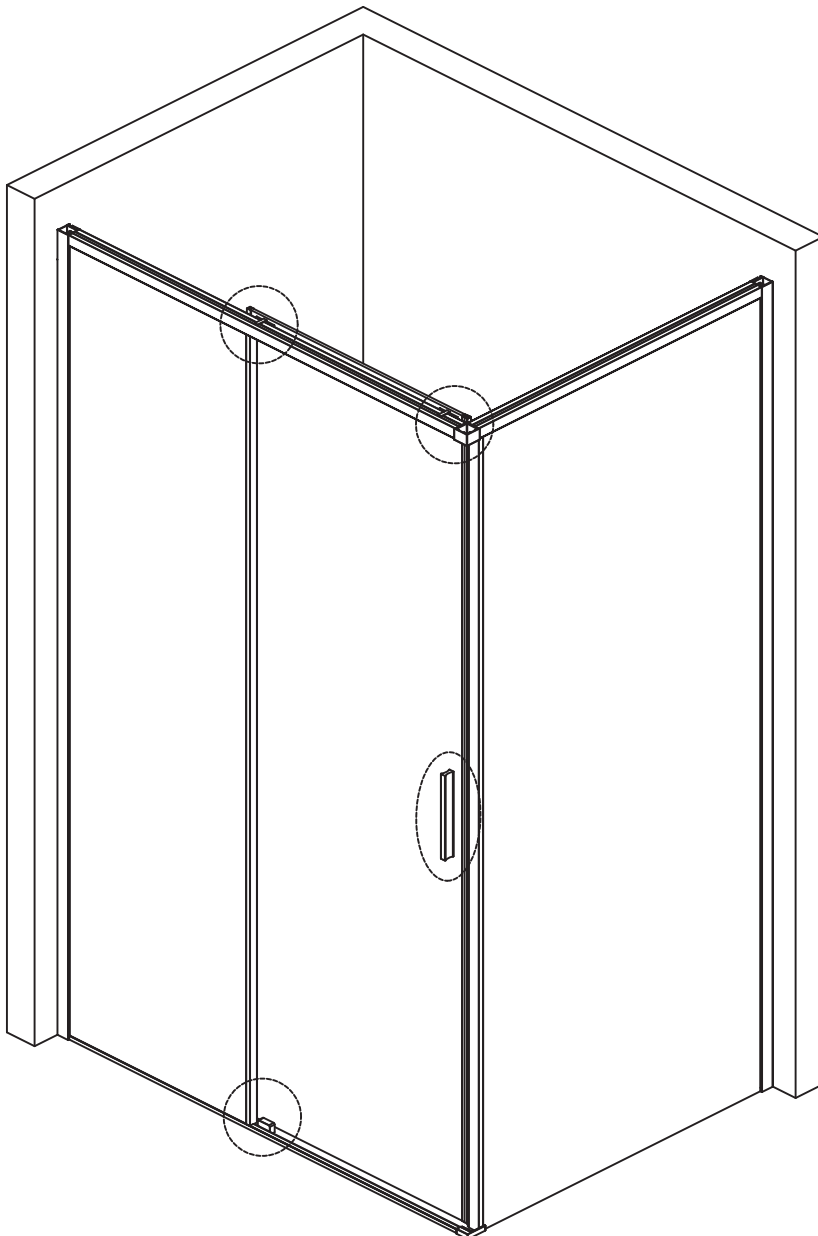

## INSTALLATION MANUAL ІНСТРУКЦІЯ З МОНТАЖУ ИНСТРУКЦИЯ ПО МОНТАЖУ

Rectangular shower cabin  
Прямокутна душова кабіна  
Прямоугольная душевая кабина

s6400601TR

Виробник залишає за собою право зміни технічних параметрів та зовнішніх характеристик товару, зазначених в даній інструкції, якщо ці зміни не впливають на функціонал.

№	Picture Зображення Изображение	Type Тип Тип	Quantity Кількість Кол-во
33		M2.0	1
34		M3.0	1
35		Ø3	1

Length Довжина Длина LxL1 (mm)	A (mm)	B (mm)
1200x800	1180-1200	780-800
1200x900	1180-1200	880-900