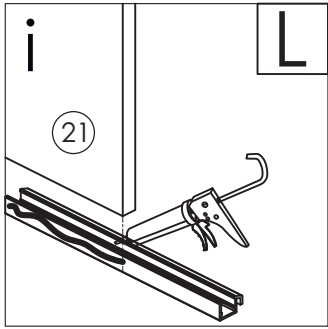

## INSTALLATION MANUAL ІНСТРУКЦІЯ З МОНТАЖУ ИНСТРУКЦИЯ ПО МОНТАЖУ

Rectangular shower cabin  
Прямокутна душова кабіна  
Прямоугольная душевая кабина

s6400601TR

Виробник залишає за собою право зміни технічних параметрів та зовнішніх характеристик товару, зазначених в даній інструкції, якщо ці зміни не впливають на функціонал.

№	Picture Зображення Изображение	Type Тип Тип	Quantity Кількість Кол-во
33		M2.0	1
34		M3.0	1
35		Ø3	1

Length Довжина Длина LxL1 (mm)	A (mm)	B (mm)
1200x800	1180-1200	780-800
1200x900	1180-1200	880-900