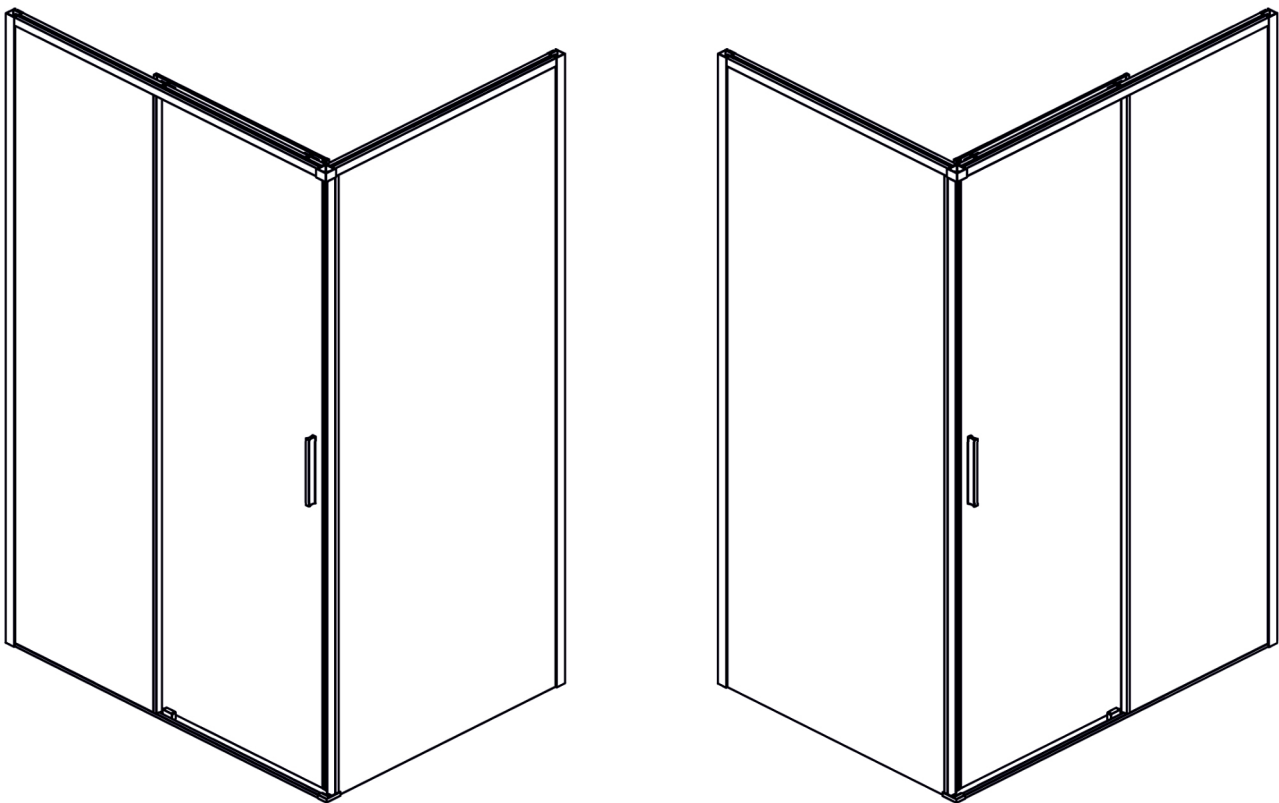

## INSTALLATION MANUAL ІНСТРУКЦІЯ З МОНТАЖУ ИНСТРУКЦИЯ ПО МОНТАЖУ

Rectangular shower cabin  
Прямокутна душова кабіна  
Прямоугольная душевая кабина

s6400601TR

Виробник залишає за собою право зміни технічних параметрів та зовнішніх характеристик товару, зазначених в даній інструкції, якщо ці зміни не впливають на функціонал.

№	Picture Зображення Изображение	Type Тип Тип	Quantity Кількість Кол-во
33		M2.0	1
34		M3.0	1
35		Ø3	1

Length Довжина Длина LxL1 (mm)	A (mm)	B (mm)
1200x800	1180-1200	780-800
1200x900	1180-1200	880-900