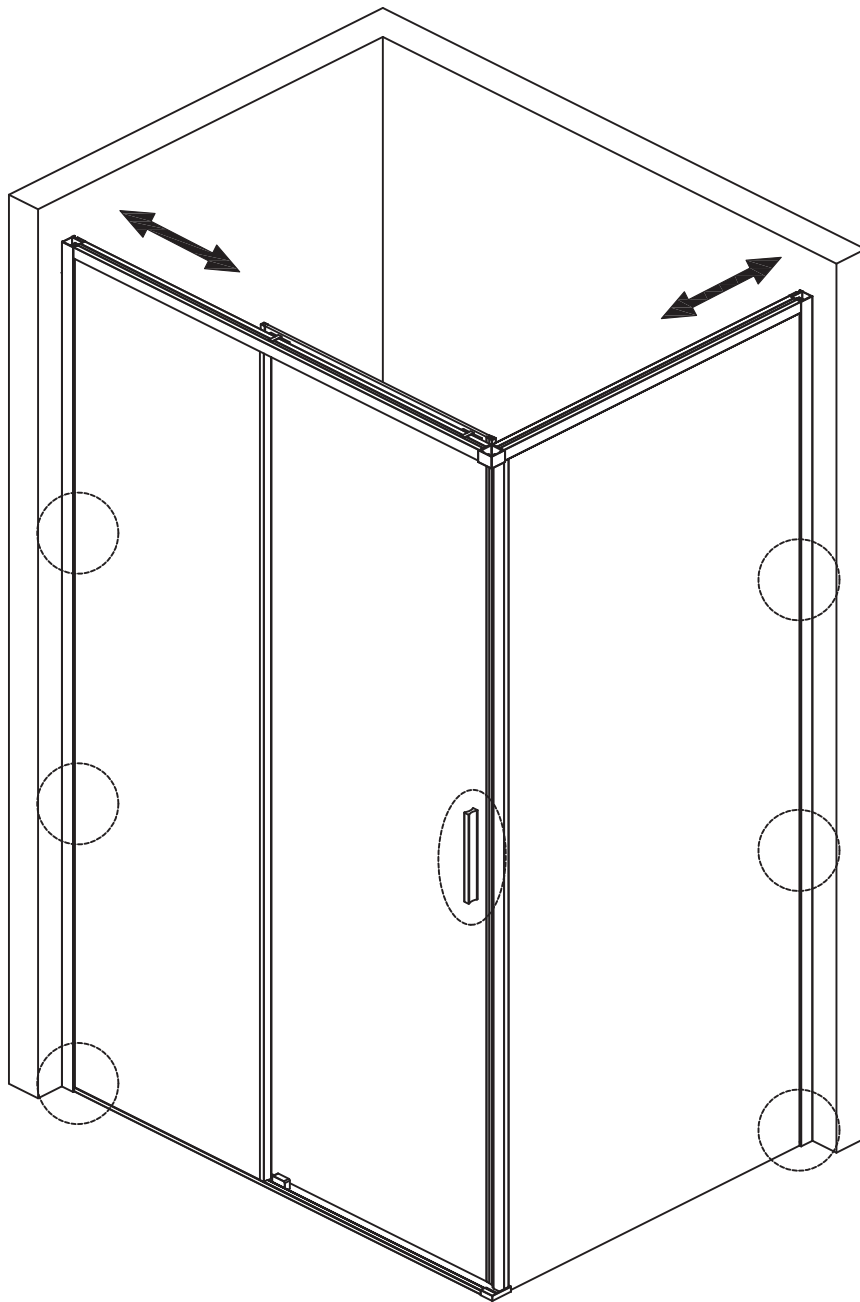

## INSTALLATION MANUAL ІНСТРУКЦІЯ З МОНТАЖУ ИНСТРУКЦИЯ ПО МОНТАЖУ

Rectangular shower cabin  
Прямокутна душова кабіна  
Прямоугольная душевая кабина

s6400601TR

Виробник залишає за собою право зміни технічних параметрів та зовнішніх характеристик товару, зазначених в даній інструкції, якщо ці зміни не впливають на функціонал.

№	Picture Зображення Изображение	Type Тип Тип	Quantity Кількість Кол-во
33		M2.0	1
34		M3.0	1
35		Ø3	1

Length Довжина Длина LxL1 (mm)	A (mm)	B (mm)
1200x800	1180-1200	780-800
1200x900	1180-1200	880-900