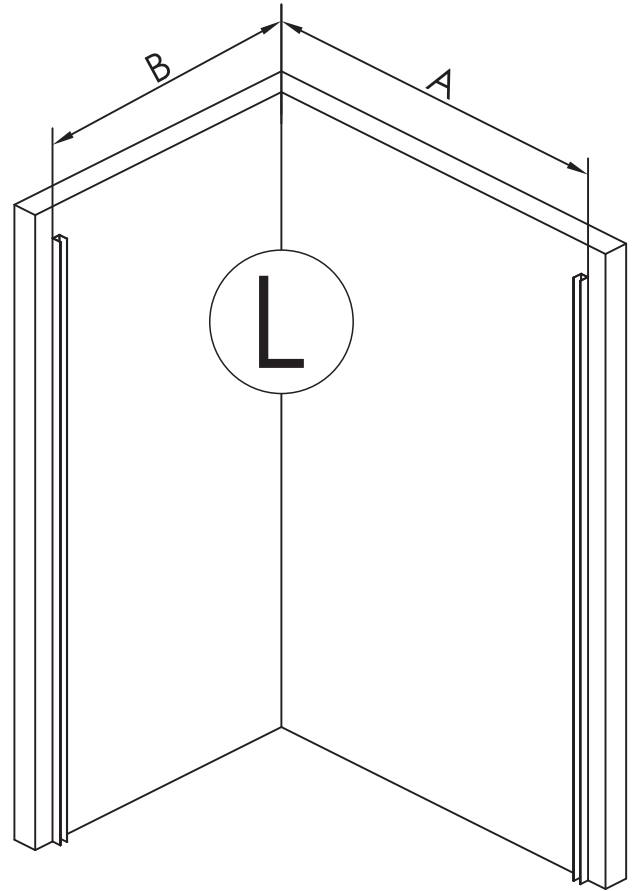

## INSTALLATION MANUAL ІНСТРУКЦІЯ З МОНТАЖУ ИНСТРУКЦИЯ ПО МОНТАЖУ

Rectangular shower cabin  
Прямокутна душова кабіна  
Прямоугольная душевая кабина

s6400601TR

Виробник залишає за собою право зміни технічних параметрів та зовнішніх характеристик товару, зазначених в даній інструкції, якщо ці зміни не впливають на функціонал.

№	Picture Зображення Изображение	Type Тип Тип	Quantity Кількість Кол-во
17			1
18			2
19			1
20			1
21			1
22			1
23			1
24			1
25		ST3.5x30	4
26			1
27			1
28			1
29			1
30			1
31		L/R	2
32		ST4x30	2

№	Picture Зображення Изображение	Type Тип Тип	Quantity Кількість Кол-во
33		M2.0	1
34		M3.0	1
35		Ø3	1

Length Довжина Длина LxL1 (mm)	A (mm)	B (mm)
1200x800	1180-1200	780-800
1200x900	1180-1200	880-900