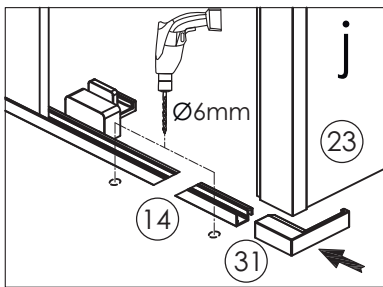

Important information / Важлива інформація / Важная информация

	 Ø6mm	
		 
		

Installation conditions / Умови для монтажу / Условия для монтажа

Complete set / Комплектація / Комплектация

№	Picture Зображення Изображение	Type Тип Тип	Quantity Кількість Кол-во
1			1
2		ST3.5x30	4
3			1
4			1
5		ST4x30	8
6			2
7		L/R	2
8		ST4x10	8
9			2
10			10
11			2
12			1
13			1
14			1
15			1
16			1

№	Picture Зображення Изображение	Type Тип Тип	Quantity Кількість Кол-во
33		M2.0	1
34		M3.0	1
35		Ø3	1

Length Довжина Длина LxL1 (mm)	A (mm)	B (mm)
1200x800	1180-1200	780-800
1200x900	1180-1200	880-900