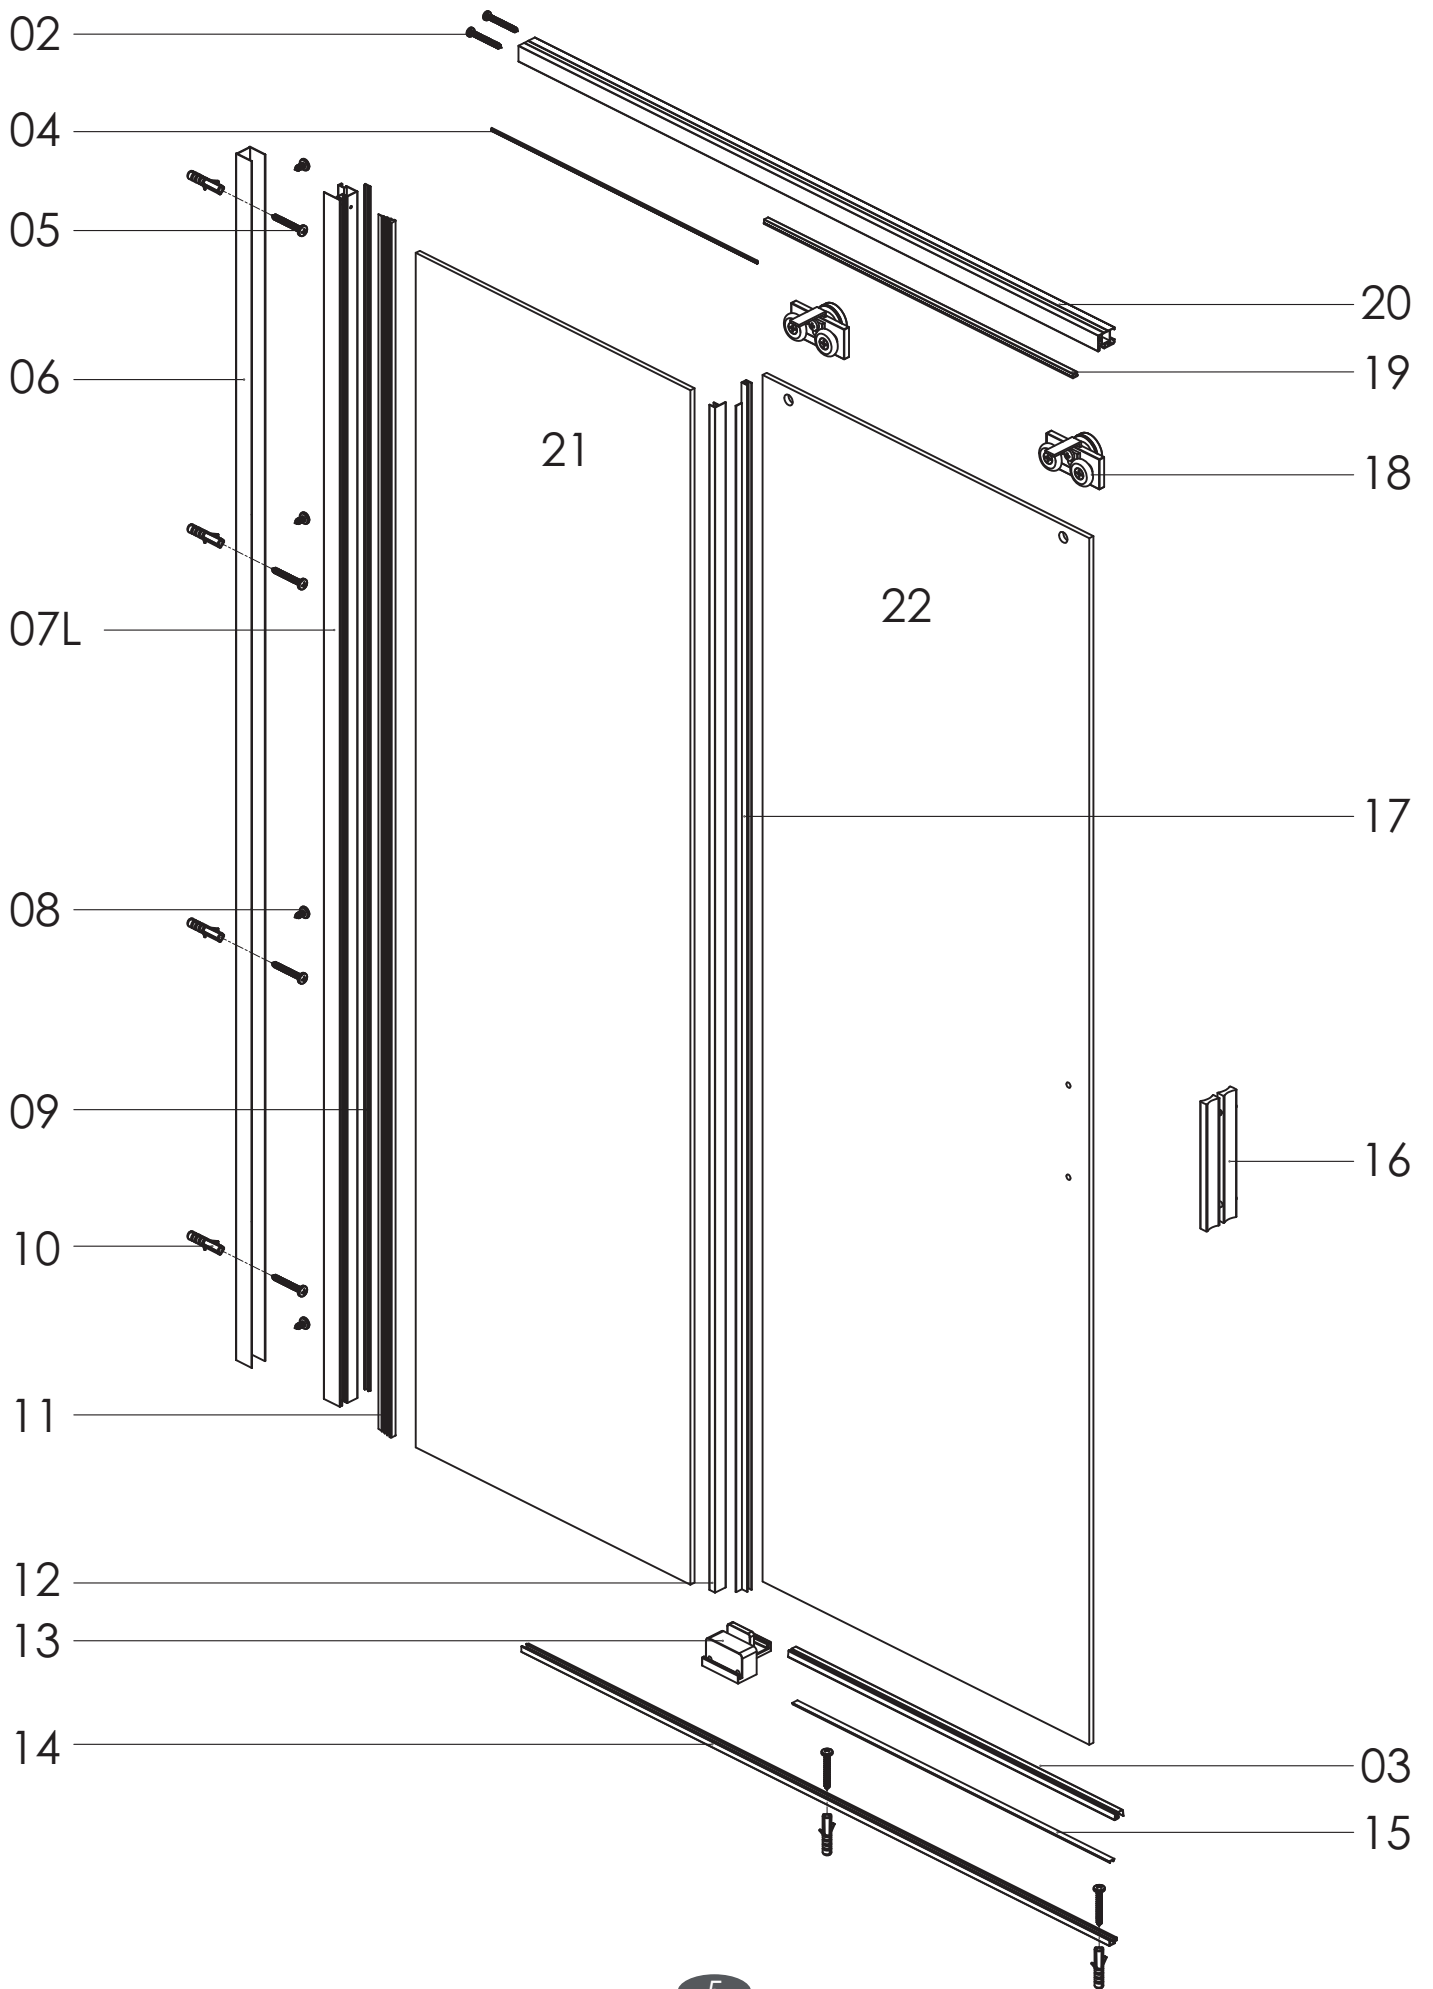

## INSTALLATION MANUAL ІНСТРУКЦІЯ З МОНТАЖУ ИНСТРУКЦИЯ ПО МОНТАЖУ

Rectangular shower cabin  
Прямокутна душова кабіна  
Прямоугольная душевая кабина

s6400601TR

Виробник залишає за собою право зміни технічних параметрів та зовнішніх характеристик товару, зазначених в даній інструкції, якщо ці зміни не впливають на функціонал.

Important information / Важлива інформація / Важная информация

	 Ø6mm	
		 
		

Installation conditions / Умови для монтажу / Условия для монтажа

Complete set / Комплектація / Комплектация

№	Picture Зображення Изображение	Type Тип Тип	Quantity Кількість Кол-во
1			1
2		ST3.5x30	4
3			1
4			1
5		ST4x30	8
6			2
7		L/R	2
8		ST4x10	8
9			2
10			10
11			2
12			1
13			1
14			1
15			1
16			1

№	Picture Зображення Изображение	Type Тип Тип	Quantity Кількість Кол-во
33		M2.0	1
34		M3.0	1
35		Ø3	1

Length Довжина Длина LxL1 (mm)	A (mm)	B (mm)
1200x800	1180-1200	780-800
1200x900	1180-1200	880-900