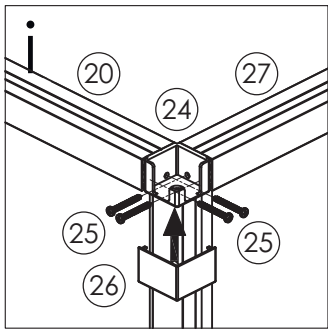

Important information / Важлива інформація / Важная информация

	 Ø6mm	
		 
		

Installation conditions / Умови для монтажу / Условия для монтажа

Complete set / Комплектація / Комплектация

№	Picture Зображення Изображение	Type Тип Тип	Quantity Кількість Кол-во
1			1
2		ST3.5x30	4
3			1
4			1
5		ST4x30	8
6			2
7		L/R	2
8		ST4x10	8
9			2
10			10
11			2
12			1
13			1
14			1
15			1
16			1

№	Picture Зображення Изображение	Type Тип Тип	Quantity Кількість Кол-во
17			1
18			2
19			1
20			1
21			1
22			1
23			1
24			1
25		ST3.5x30	4
26			1
27			1
28			1
29			1
30			1
31		L/R	2
32		ST4x30	2

№	Picture Зображення Изображение	Type Тип Тип	Quantity Кількість Кол-во
33		M2.0	1
34		M3.0	1
35		Ø3	1

Length Довжина Длина LxL1 (mm)	A (mm)	B (mm)
1200x800	1180-1200	780-800
1200x900	1180-1200	880-900