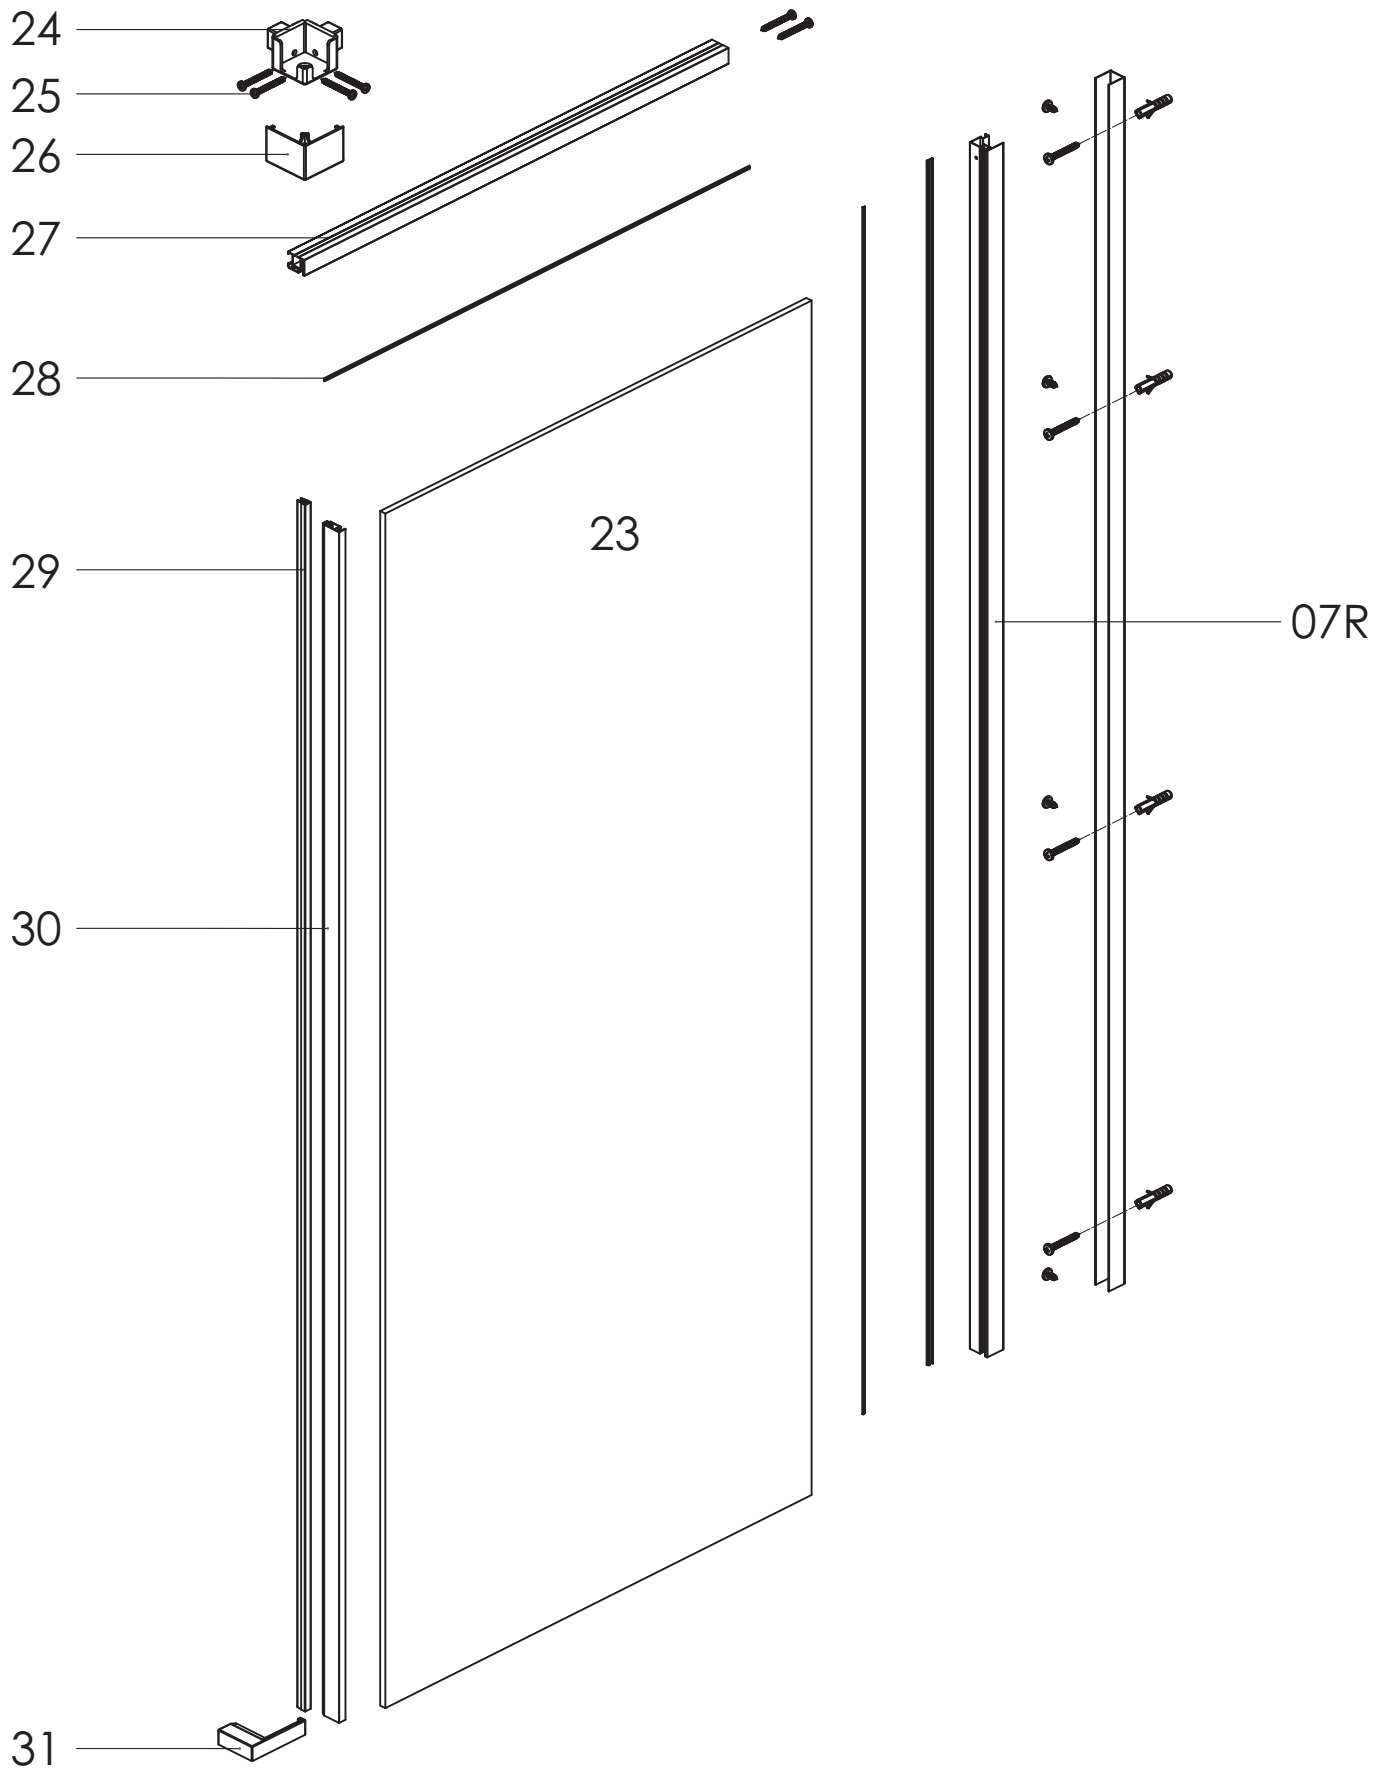

## INSTALLATION MANUAL ІНСТРУКЦІЯ З МОНТАЖУ ИНСТРУКЦИЯ ПО МОНТАЖУ

Rectangular shower cabin  
Прямокутна душова кабіна  
Прямоугольная душевая кабина

s6400601TR

Виробник залишає за собою право зміни технічних параметрів та зовнішніх характеристик товару, зазначених в даній інструкції, якщо ці зміни не впливають на функціонал.

Important information / Важлива інформація / Важная информация

	 Ø6mm	
		 
		

Installation conditions / Умови для монтажу / Условия для монтажа

Complete set / Комплектація / Комплектация

№	Picture Зображення Изображение	Type Тип Тип	Quantity Кількість Кол-во
1			1
2		ST3.5x30	4
3			1
4			1
5		ST4x30	8
6			2
7		L/R	2
8		ST4x10	8
9			2
10			10
11			2
12			1
13			1
14			1
15			1
16			1

№	Picture Зображення Изображение	Type Тип Тип	Quantity Кількість Кол-во
17			1
18			2
19			1
20			1
21			1
22			1
23			1
24			1
25		ST3.5x30	4
26			1
27			1
28			1
29			1
30			1
31		L/R	2
32		ST4x30	2

№	Picture Зображення Изображение	Type Тип Тип	Quantity Кількість Кол-во
33		M2.0	1
34		M3.0	1
35		Ø3	1

Length Довжина Длина LxL1 (mm)	A (mm)	B (mm)
1200x800	1180-1200	780-800
1200x900	1180-1200	880-900