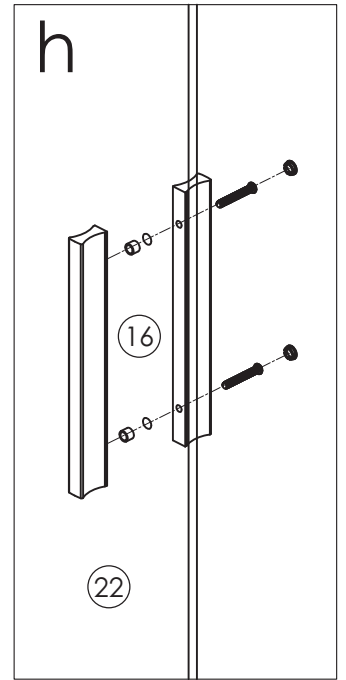

## INSTALLATION MANUAL ІНСТРУКЦІЯ З МОНТАЖУ ИНСТРУКЦИЯ ПО МОНТАЖУ

Rectangular shower cabin  
Прямокутна душова кабіна  
Прямоугольная душевая кабина

s6400601TR

Виробник залишає за собою право зміни технічних параметрів та зовнішніх характеристик товару, зазначених в даній інструкції, якщо ці зміни не впливають на функціонал.

№	Picture Зображення Изображение	Type Тип Тип	Quantity Кількість Кол-во
17			1
18			2
19			1
20			1
21			1
22			1
23			1
24			1
25		ST3.5x30	4
26			1
27			1
28			1
29			1
30			1
31		L/R	2
32		ST4x30	2

№	Picture Зображення Изображение	Type Тип Тип	Quantity Кількість Кол-во
33		M2.0	1
34		M3.0	1
35		Ø3	1

Length Довжина Длина LxL1 (mm)	A (mm)	B (mm)
1200x800	1180-1200	780-800
1200x900	1180-1200	880-900