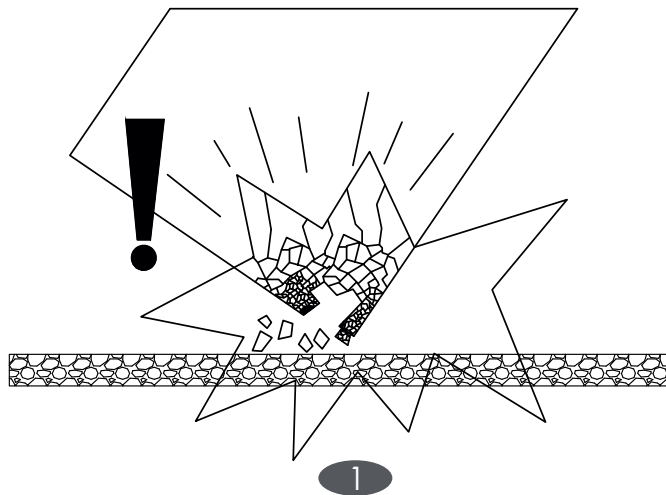

Important information / Важлива інформація / Важная информация

	Ø6mm	

Installation conditions / Умови для монтажу / Условия для монтажа