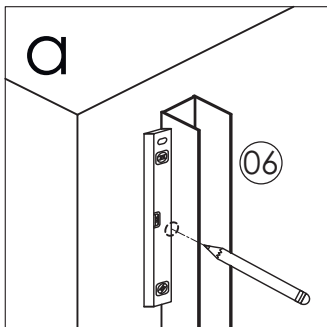

## INSTALLATION MANUAL ІНСТРУКЦІЯ З МОНТАЖУ ИНСТРУКЦИЯ ПО МОНТАЖУ

Rectangular shower cabin  
Прямокутна душова кабіна  
Прямоугольная душевая кабина

s6400601TR

Виробник залишає за собою право зміни технічних параметрів та зовнішніх характеристик товару, зазначених в даній інструкції, якщо ці зміни не впливають на функціонал.

№	Picture Зображення Изображение	Type Тип Тип	Quantity Кількість Кол-во
17			1
18			2
19			1
20			1
21			1
22			1
23			1
24			1
25		ST3.5x30	4
26			1
27			1
28			1
29			1
30			1
31		L/R	2
32		ST4x30	2

№	Picture Зображення Изображение	Type Тип Тип	Quantity Кількість Кол-во
33		M2.0	1
34		M3.0	1
35		Ø3	1

Length Довжина Длина LxL1 (mm)	A (mm)	B (mm)
1200x800	1180-1200	780-800
1200x900	1180-1200	880-900