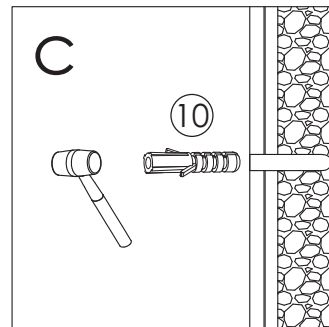

Important information / Важлива інформація / Важная информация

	 Ø6mm	
		 
		

Installation conditions / Умови для монтажу / Условия для монтажа

Complete set / Комплектація / Комплектация

№	Picture Зображення Изображение	Type Тип Тип	Quantity Кількість Кол-во
1			1
2		ST3.5x30	4
3			1
4			1
5		ST4x30	8
6			2
7		L/R	2
8		ST4x10	8
9			2
10			10
11			2
12			1
13			1
14			1
15			1
16			1

№	Picture Зображення Изображение	Type Тип Тип	Quantity Кількість Кол-во
17			1
18			2
19			1
20			1
21			1
22			1
23			1
24			1
25		ST3.5x30	4
26			1
27			1
28			1
29			1
30			1
31		L/R	2
32		ST4x30	2

№	Picture Зображення Изображение	Type Тип Тип	Quantity Кількість Кол-во
33		M2.0	1
34		M3.0	1
35		Ø3	1

Length Довжина Длина LxL1 (mm)	A (mm)	B (mm)
1200x800	1180-1200	780-800
1200x900	1180-1200	880-900