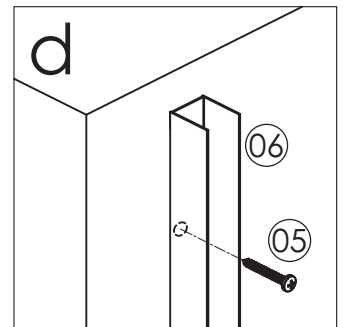

Important information / Важлива інформація / Важная информация

	 Ø6mm	
		 
		

Installation conditions / Умови для монтажу / Условия для монтажа

Complete set / Комплектація / Комплектация

№	Picture Зображення Изображение	Type Тип Тип	Quantity Кількість Кол-во
1			1
2		ST3.5x30	4
3			1
4			1
5		ST4x30	8
6			2
7		L/R	2
8		ST4x10	8
9			2
10			10
11			2
12			1
13			1
14			1
15			1
16			1

№	Picture Зображення Изображение	Type Тип Тип	Quantity Кількість Кол-во
17			1
18			2
19			1
20			1
21			1
22			1
23			1
24			1
25		ST3.5x30	4
26			1
27			1
28			1
29			1
30			1
31		L/R	2
32		ST4x30	2

№	Picture Зображення Изображение	Type Тип Тип	Quantity Кількість Кол-во
33		M2.0	1
34		M3.0	1
35		Ø3	1

Length Довжина Длина LxL1 (mm)	A (mm)	B (mm)
1200x800	1180-1200	780-800
1200x900	1180-1200	880-900