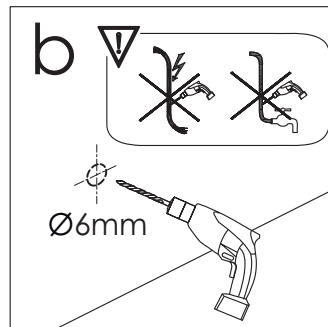

Important information / Важлива інформація / Важная информация

	 Ø6mm	
		 
		

Installation conditions / Умови для монтажу / Условия для монтажа

Complete set / Комплектація / Комплектация

№	Picture Зображення Изображение	Type Тип Тип	Quantity Кількість Кол-во
1			1
2		ST3.5x30	4
3			1
4			1
5		ST4x30	8
6			2
7		L/R	2
8		ST4x10	8
9			2
10			10
11			2
12			1
13			1
14			1
15			1
16			1

№	Picture Зображення Изображение	Type Тип Тип	Quantity Кількість Кол-во
17			1
18			2
19			1
20			1
21			1
22			1
23			1
24			1
25		ST3.5x30	4
26			1
27			1
28			1
29			1
30			1
31		L/R	2
32		ST4x30	2

№	Picture Зображення Изображение	Type Тип Тип	Quantity Кількість Кол-во
33		M2.0	1
34		M3.0	1
35		Ø3	1

Length Довжина Длина LxL1 (mm)	A (mm)	B (mm)
1200x800	1180-1200	780-800
1200x900	1180-1200	880-900