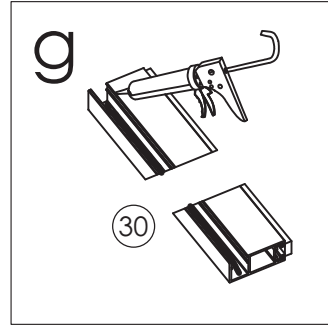

Important information / Важлива інформація / Важная информация

	 Ø6mm	
		 
		

Installation conditions / Умови для монтажу / Условия для монтажа

Complete set / Комплектація / Комплектация

№	Picture Зображення Изображение	Type Тип Тип	Quantity Кількість Кол-во
1			1
2		ST3.5x30	4
3			1
4			1
5		ST4x30	8
6			2
7		L/R	2
8		ST4x10	8
9			2
10			10
11			2
12			1
13			1
14			1
15			1
16			1

№	Picture Зображення Изображение	Type Тип Тип	Quantity Кількість Кол-во
17			1
18			2
19			1
20			1
21			1
22			1
23			1
24			1
25		ST3.5x30	4
26			1
27			1
28			1
29			1
30			1
31		L/R	2
32		ST4x30	2

№	Picture Зображення Изображение	Type Тип Тип	Quantity Кількість Кол-во
33		M2.0	1
34		M3.0	1
35		Ø3	1

Length Довжина Длина LxL1 (mm)	A (mm)	B (mm)
1200x800	1180-1200	780-800
1200x900	1180-1200	880-900