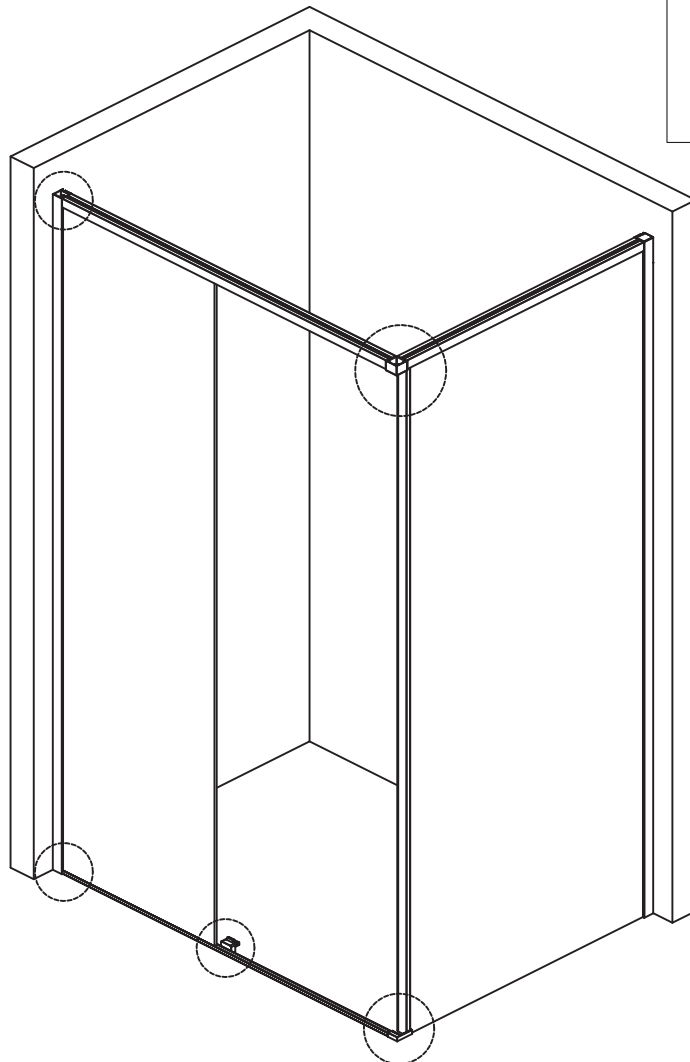

## INSTALLATION MANUAL ІНСТРУКЦІЯ З МОНТАЖУ ИНСТРУКЦИЯ ПО МОНТАЖУ

Rectangular shower cabin  
Прямокутна душова кабіна  
Прямоугольная душевая кабина

s6400601TR

Виробник залишає за собою право зміни технічних параметрів та зовнішніх характеристик товару, зазначених в даній інструкції, якщо ці зміни не впливають на функціонал.

№	Picture Зображення Изображение	Type Тип Тип	Quantity Кількість Кол-во
33		M2.0	1
34		M3.0	1
35		Ø3	1

Length Довжина Длина LxL1 (mm)	A (mm)	B (mm)
1200x800	1180-1200	780-800
1200x900	1180-1200	880-900